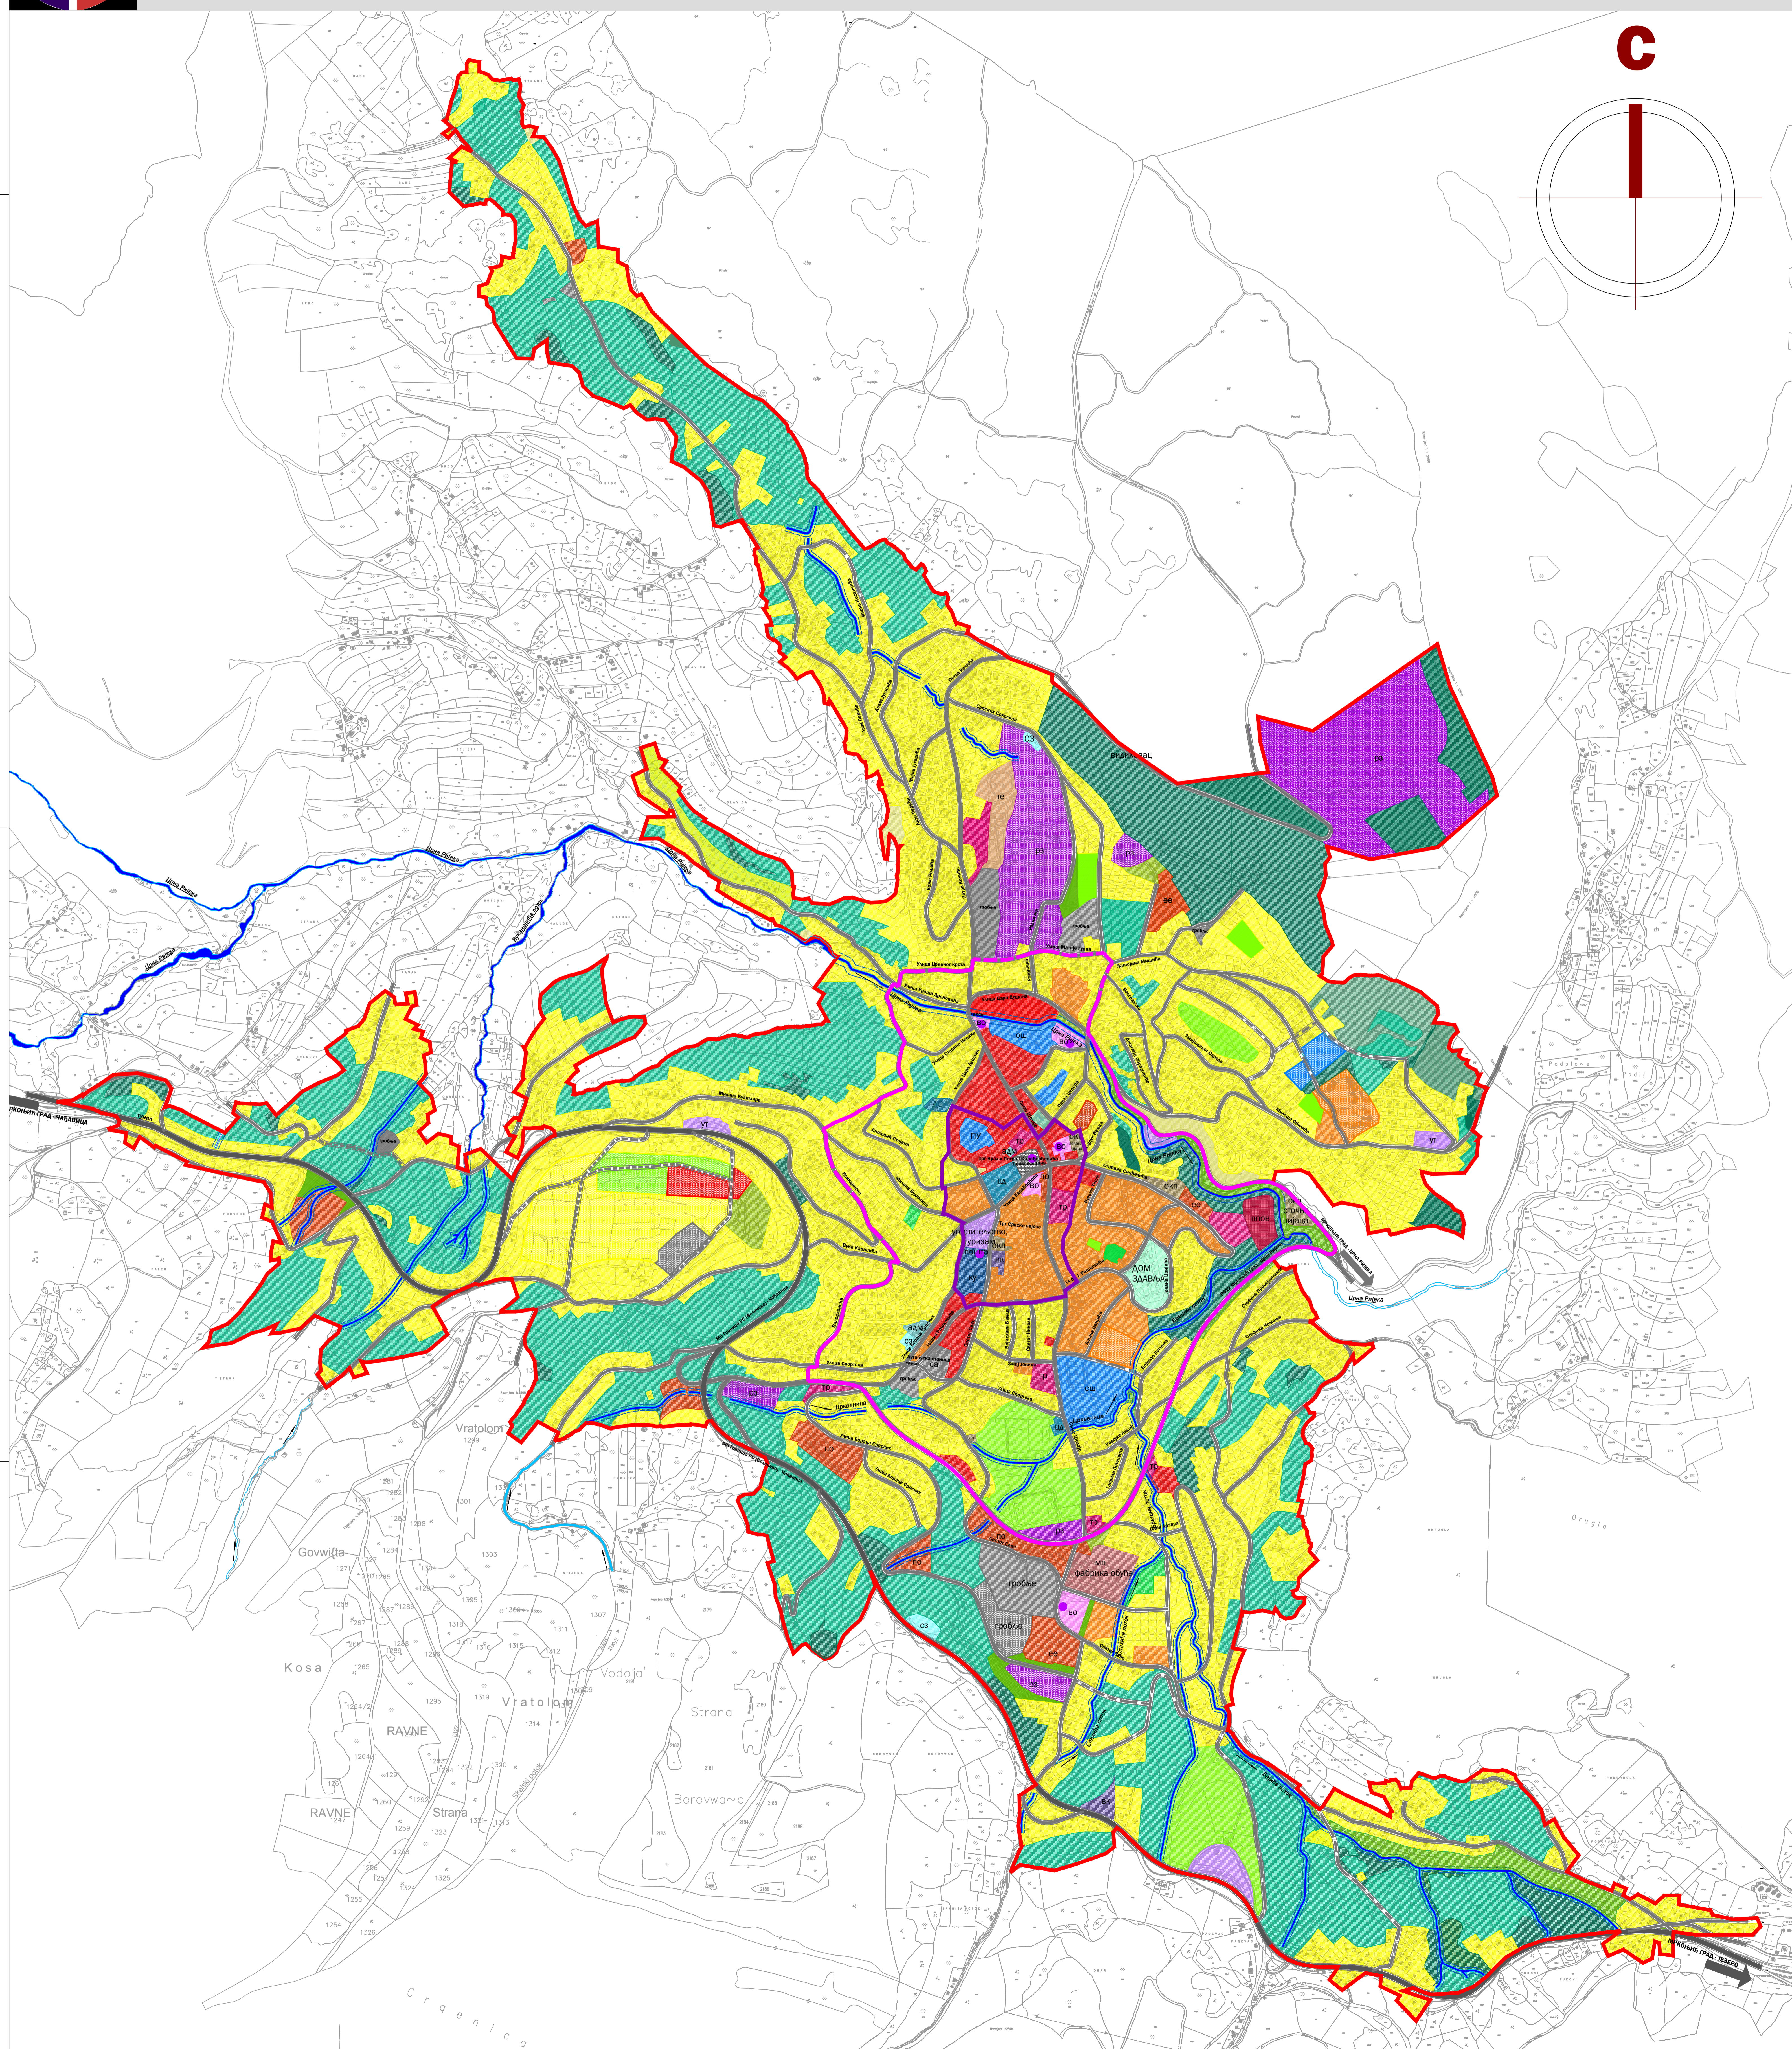

УРБАНИСТИЧКИ ПЛАН ОПШТИНЕ МРКОЊИЋ ГРАД 2019. - 2039. ГОДИНА

С

- ЛЕГЕНДА:**
- СТАНОВАЊЕ**
- ИНДИВИДУАЛНО СТАНОВАЊЕ (густине до 30 ст/ха)
 - РЕЗЕРВИСАНЕ ЗОНЕ ИНДИВИДУАЛНОГ СТАНОВАЊА
 - ВИШЕПОРОДИЧНО СТАНОВАЊЕ (густине до 150 ст/ха)
 - СТАМБЕНО-ПОСЛОВНЕ ЗОНЕ (густине до 250 ст/ха)
 - РЕЗЕРВИСАНЕ ПОВРШИНЕ ВИШЕПОРОДИЧНОГ СТАНОВАЊА
 - РЕЗЕРВИСАНЕ СТАМБЕНО - ПОСЛОВНЕ ПОВРШИНЕ

- ПРИВРЕДНЕ ДЈЕЛАТНОСТИ**
- ПОСЛОВАЊЕ
 - РЕЗЕРВИСАНЕ ПОВРШИНЕ ПОСЛОВАЊА
 - ПОСЛОВАЊЕ ИЗ ГРУПЕ ТЕРЦИЈАРНИХ ДЈЕЛАТНОСТИ
 - ПОСЛОВНО - ПРОИЗВОДНА ЗОНА, МАЛА ПРИВРЕДА
 - УГОСТИТЕЛСТВО И ТУРИЗМАМ
 - РАДНЕ ЗОНЕ

- ОСТАЛА ЗЕМЉИШТА**
- ПОЉОПРИВРЕДНА ЗЕМЉИШТА (окултивне, оранице, ливаде, пашњаци, вољњаци)
 - ШУМСКА ЗЕМЉИШТА (шуме, расадници, шикаре)
 - СУКЦЕСИЈА ШУМСКЕ ВЕГЕТАЦИЈЕ
 - НЕПЛОДНА И ОСТАЛА ЗЕМЉИШТА
 - РЕГУЛАЦИЈА ВОДОТОКА
 - ЗАШТИТНИ КОРИДОР ВОДОТОКА

- САОБРАЋАЈНА ИНФРАСТРУКТУРА**
- ПОСТОЈЕЋИ МАГИСТРАЛНИ ПУТ
 - ПОСТОЈЕЋИ РЕГИОНАЛНИ ПУТ
 - ПОСТОЈЕЋЕ ПРИМАРНЕ САОБРАЋАЈНИЦЕ
 - ПОСТОЈЕЋЕ СЕКУНДАРНЕ САОБРАЋАЈНИЦЕ
 - ПЛАНИРАНЕ СЕКУНДАРНЕ САОБРАЋАЈНИЦЕ
 - ПЕШАЧКА ЗОНА
 - ЖИКНЕ ТАЧКЕ